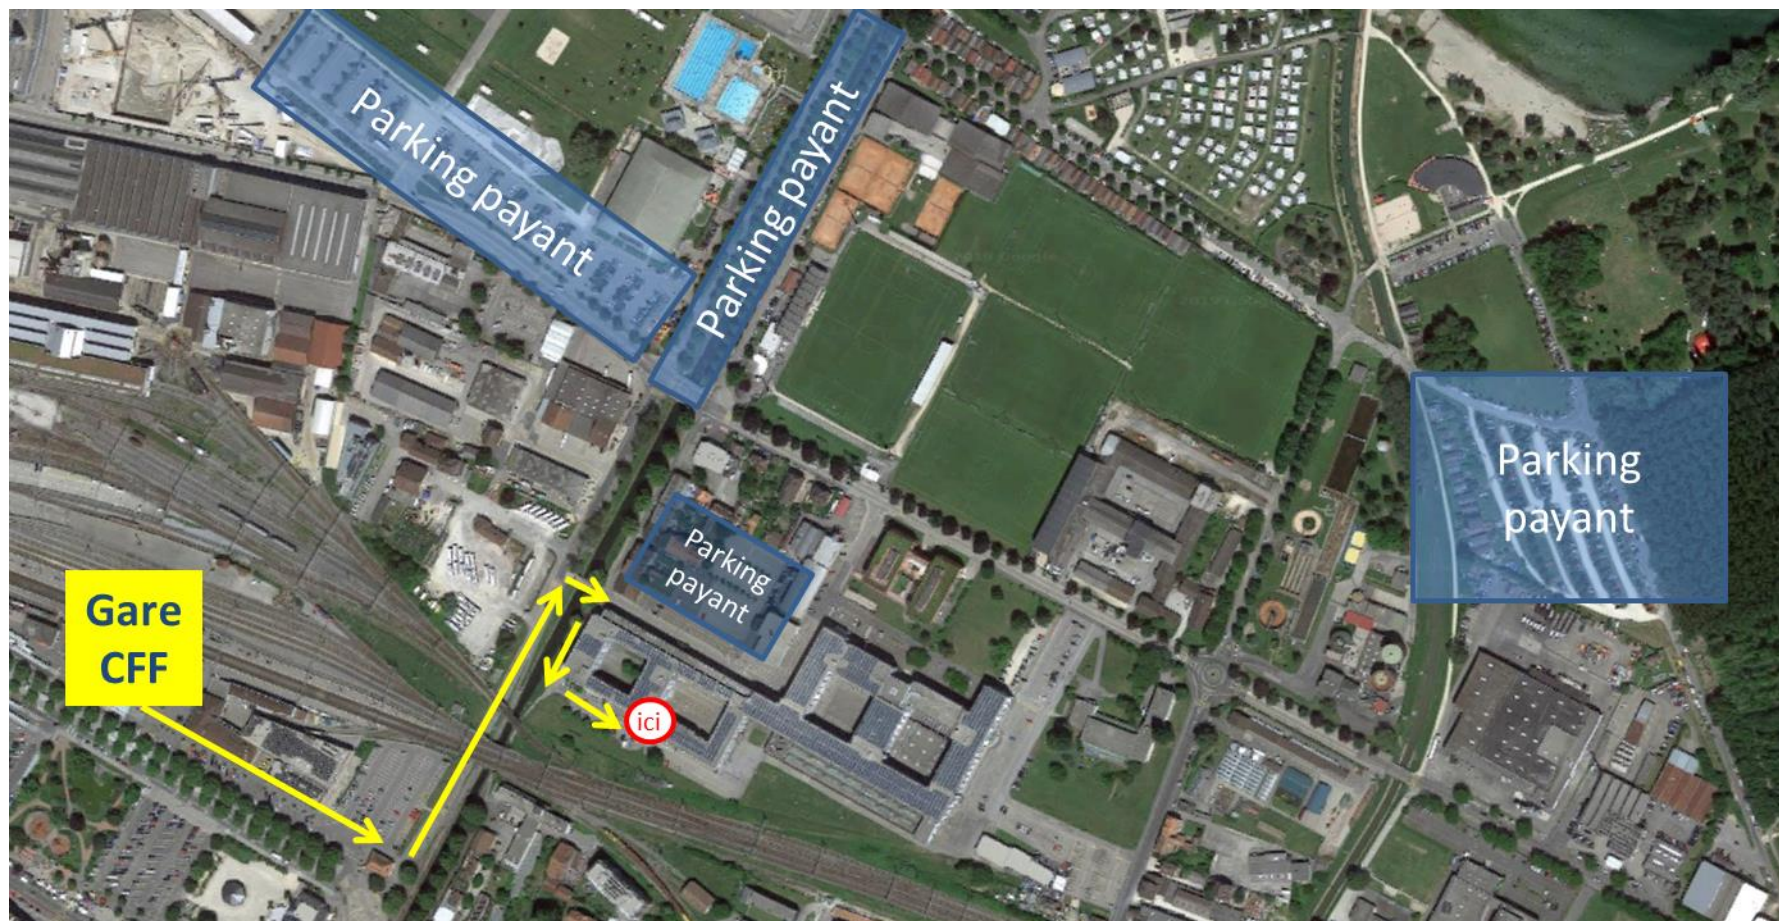

Accès Salle de cours du Bureau EHE SA

Rue des Pêcheurs 8B - Centre St-Roch - 1400 Yverdon – rez-de-chaussée
026 309 20 90

Accès : Contourner le Centre St-Roch et utiliser l'entrée à côté de l'agence «Zürich Assurance» au rez-de-chaussée (côté voies de chemin de fer).

Nous vous recommandons de venir en transports publics.

En voiture : Merci de vous référer aux possibilités de parking indiquées sur ce plan. Les autres places sont réservées aux locataires.